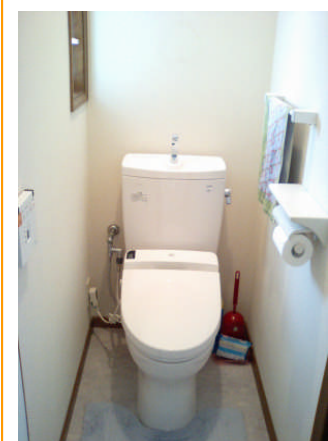

トイレのリフォーム

H様邸

暖房付き便座で冬も温か

施工後 1F

窓から、日の光が差し込みとても明るい雰囲気です。
壁紙も変えて、より明るさが増しました。
緑の植物も、奥様のちょっとした心遣いの、素敵なイン

緑の植物をさり気なく置くだけで、トイレの
雰囲気が良くなります。

施工前

施工後 2F

施工前

壁紙

施工前

施工後

壁紙も変えました。

1Fトイレ 便器+タンク TOTO(展示品)ピュアレストEX
便座 アプリコット

2Fトイレ 便器+タンク TOTOピュアレストQR
便座 ウォッシュレットSシリーズ

参考価格