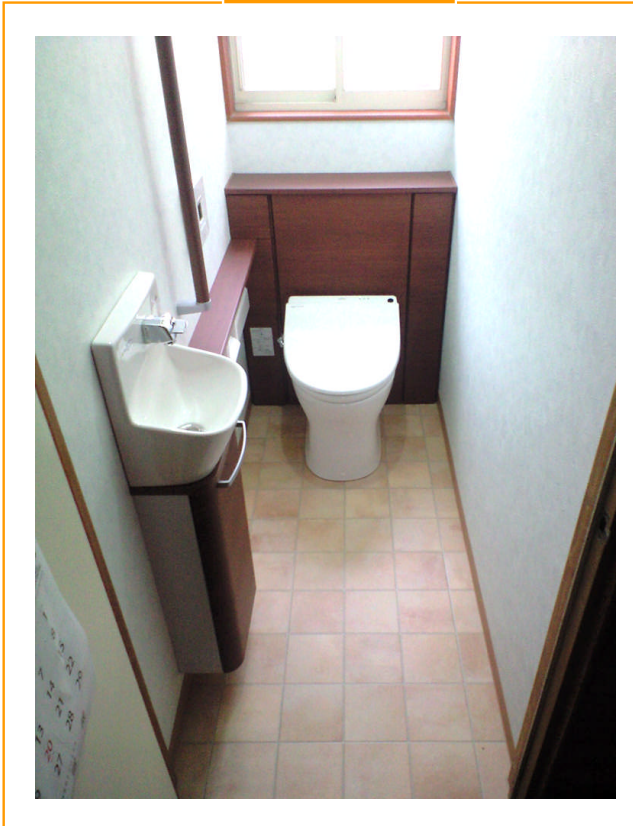

洗面所・トイレリフォーム

〇様邸

シンプルにすっきり収納トイレ！！

施工後

施工後

もともとはタイルのトイレで、お掃除が大変でした。
床もバケツに水を汲み、水洗いしていました。

また最近では、水はねが気になる方や、背伸びをしての動作が体に負担がかかるということで手洗い器を別に付ける方が増えています。

『色は茶系でシンプルなもの。掃除がしやすいもの』がご希望の奥様に、収納ができシンプルなTOTOレストパルをご提案させていただきました。

施工前

タイルの壁で、汚れがつまりお掃除が大変でした。

洗面所・トイレリフォーム

トイレINAX(レストパル)

参考価格 約60万円

111000782

イマイ商事株式会社 

〒470-0373