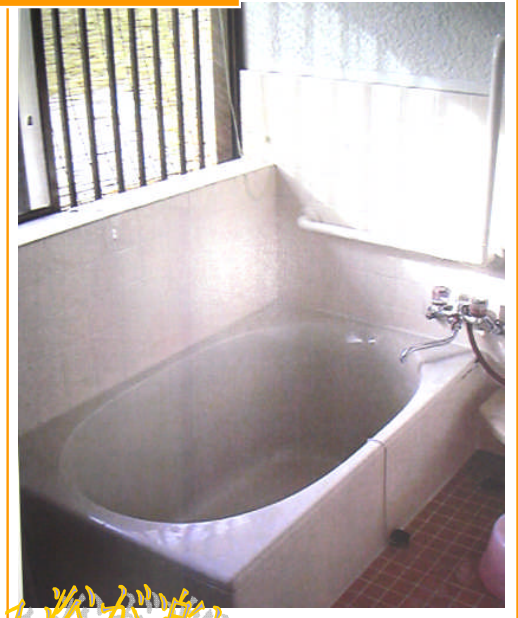

# 浴室リフォーム工事

亀首町八つ口洞 T様

浴室お手軽リフォーム工事

BEFORE

AFTER

ステンスの浴槽、  
冬は冷たくもう  
少し広い浴槽

AFTER

入浴が楽しくなりそう!

BEFORE

何年も使っているの、土間タイルが汚れてきました。

鏡や手すりも付いて便利です。

浴室リフォーム工事

参考価格 約 30万円

イマイ商事株式会社 **imai**

〒470-0373

豊田市四郷町千田56