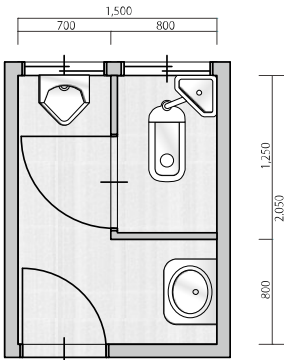

住宅や施設で日常的に目にする木目調を、洗面化粧台の扉や、お化粧直しスペースのカウンターや、床などにプラス。

明るいブラウンを使用することで、堅苦しくない温かみのある空間へ。

広々カウンターだから、靴もしっかり置くことが可能。

施工前

寒々しいトイレ

洗面台や便器をはじめ、室内の壁・床・天井と空間全体が白色。

寒々しく、寂しい雰囲気トイレでした。また、男女共用で和式便器でしたが、事務所改装に伴い、女性専用トイレへ。