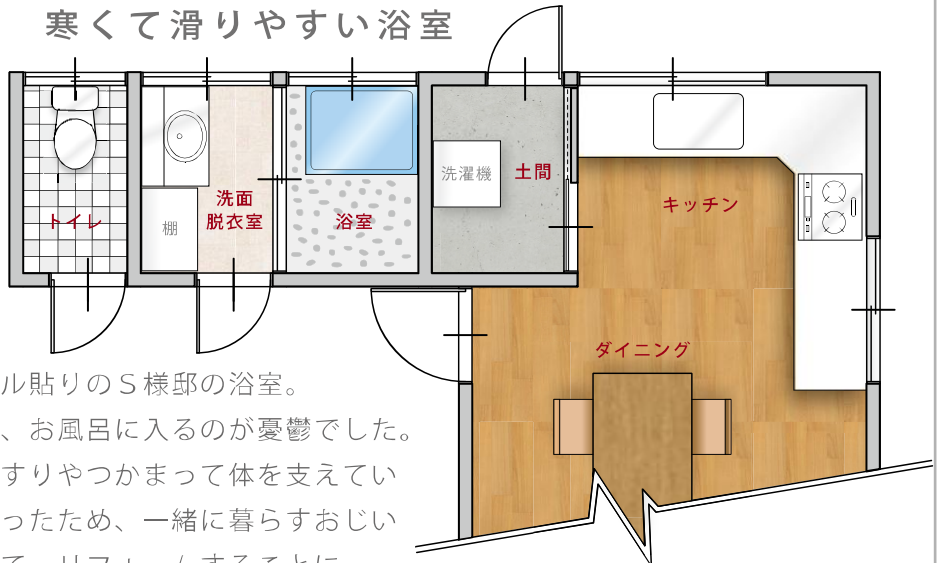

Bathroom and Lavatory

四郷町 S様邸

安全と快適の入浴時間に

施工後

1

安心の入浴へ

手すりを数ヶ所に施工し、浴室での移動や浴槽からの出入りを、しっかりとサポートします。

2

3

4

滑りにくく温かく

水はけがよく、滑りにくい。更にヒヤッとしないうるモフロアに、高い保温性でお湯が冷めにくい、サーモバス。

浴室暖房乾燥機の取付で、浴室だけでなく脱衣室もあたたかく。

4

施工前

寒くて滑りやすい浴室

昔ながらのタイル貼りのS様邸の浴室。冬は特に寒くて、お風呂に入るのが憂鬱でした。また、壁には手すりやつかまっけて体を支えている物がなかったため、一緒に暮らすおじいさまの事も考えて、リフォームすることに。

浴室には、今まで無かった手すりを数ヶ所に設置。洗い場での移動や、浴槽から出る時など、しっかりと体を支えることができるようになりました。また、間取りを変更し、浴室・洗面所を広くし、家族のサポートのしやすさも改善。