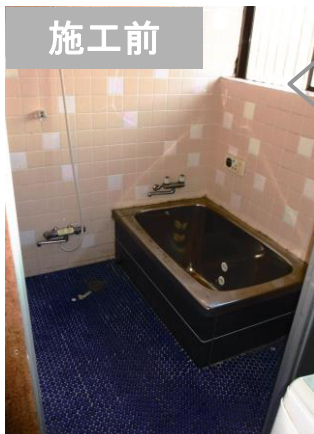

Bath Room

保見町 S様邸

あったかポイントがたくさん集まって、寒さから解放

寒さからの解放

施工後

既存の浴室サイズが通常サイズより大きめでした。既存サイズに合わせてサイズ調節可能な **Takara standard EMELORD** を施工。
エメロード

あったかポイント3
高断熱浴槽

あったかポイント4
浴室暖房乾燥機と脱衣場暖房を設置

脱衣場暖房

浴室暖房乾燥機

あんしん提案 …浴室に手すりを数ヶ所設置。浴室と脱衣所との段差も解消

施工前

お客様のお困りごとは「とにかく寒い」でした。入る時のヒヤッと感が辛く、入浴中には何度も追い炊きをしてから、出ていたそうです。

お客様の声
とにかく寒かった工事前。今はとにかくあったかくて幸せです！
手すりも取付けてくださり、これから先も安心して入ることができます。

今井社長とS様ご夫婦

担当者より